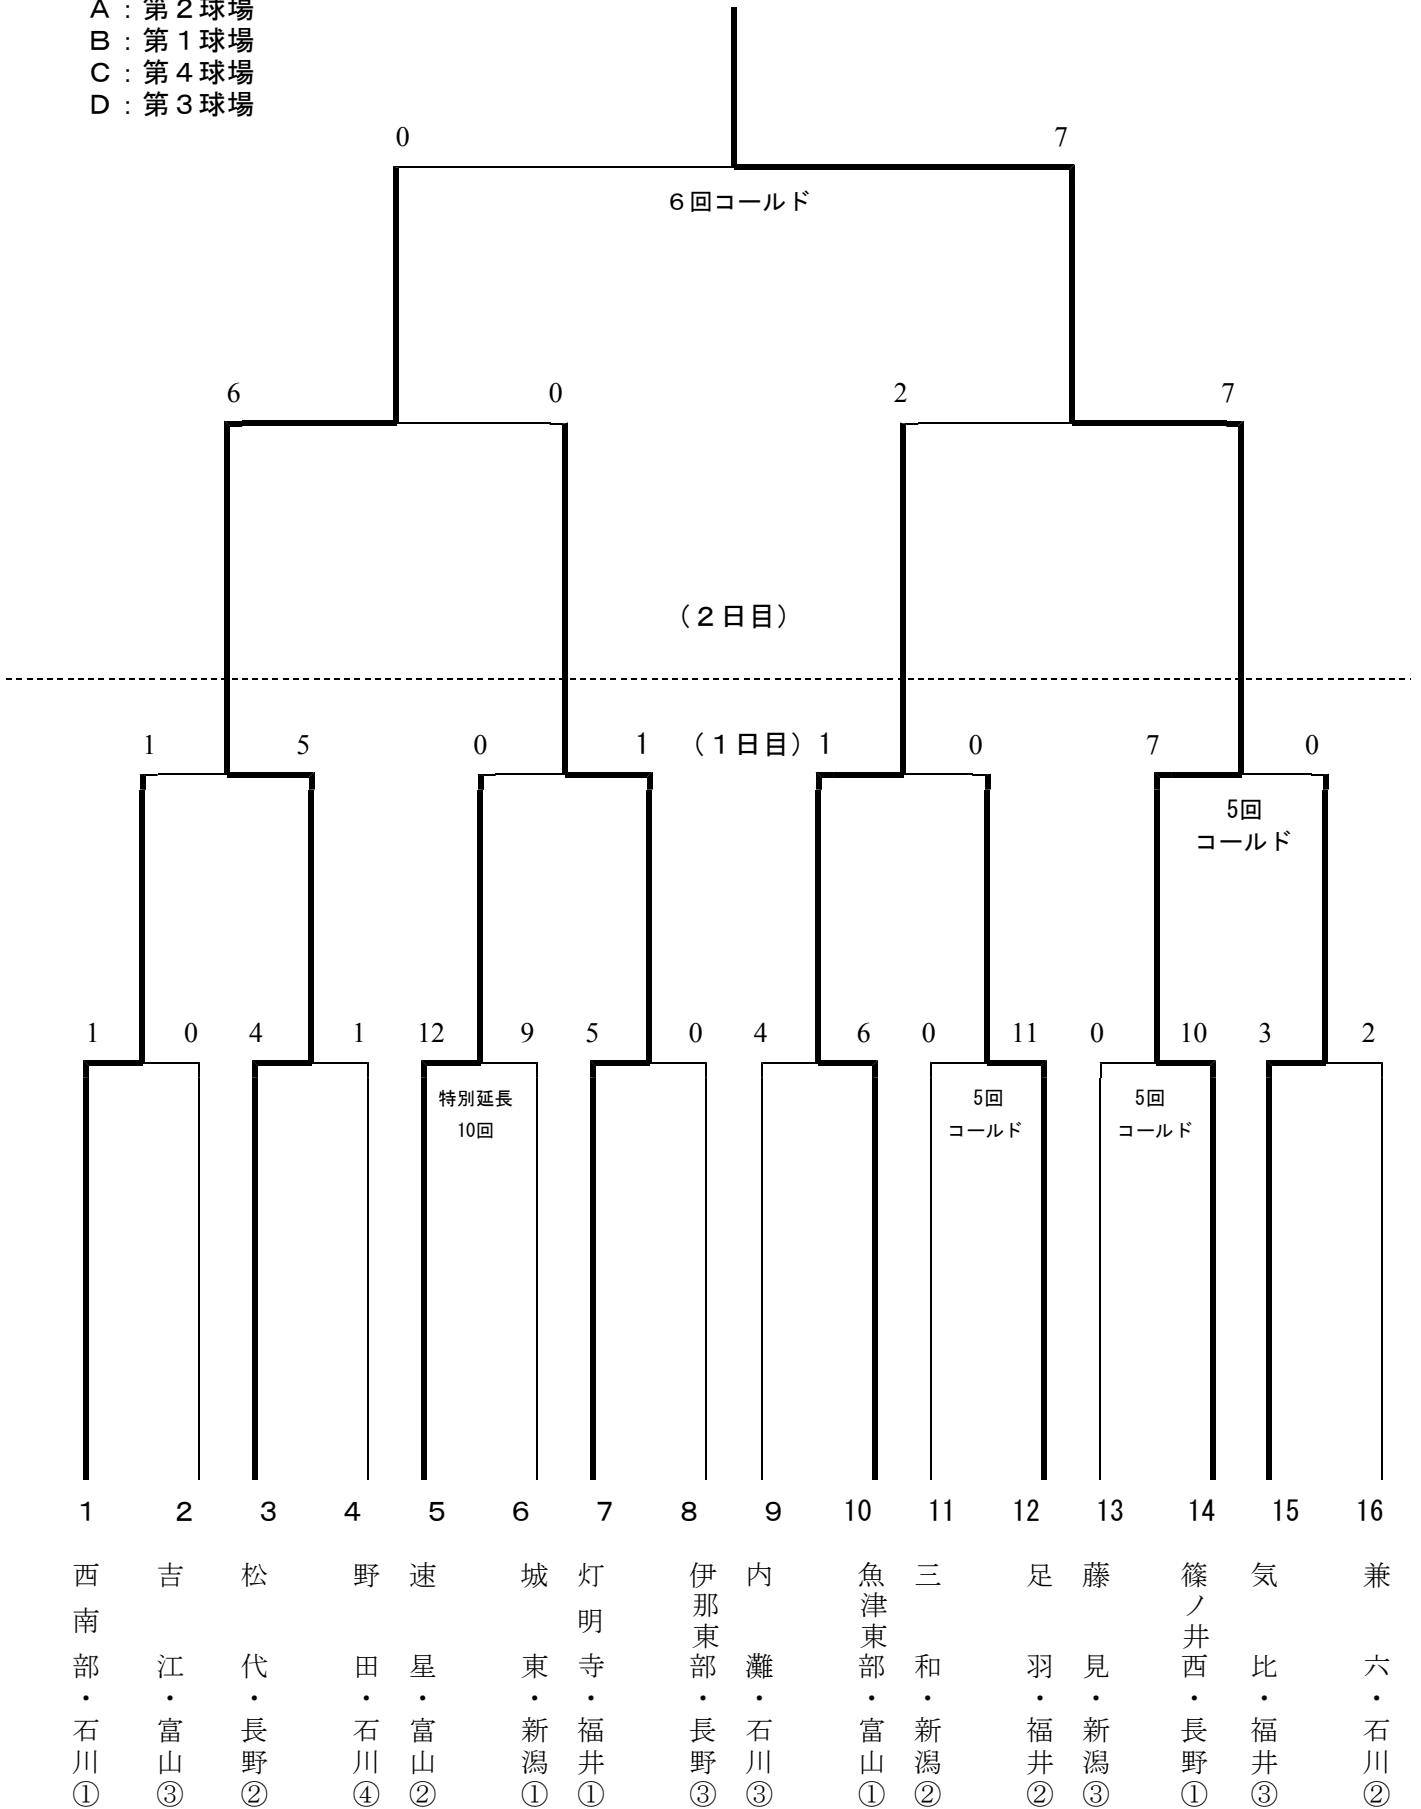

第34回北信越中学校ソフトボール大会組み合わせ

【女子】

優勝：篠ノ井西中学校（2年連続3回目）

- A：第2球場
- B：第1球場
- C：第4球場
- D：第3球場

【 記 録 】 - 女 子 の 部 ① -

1 回 戦(第1球場) 試合開始 9時44分 試合終了11時31分 試合時間 1時間47分
 球審(坂井) 塁審(1)(村井) 塁審(2)(向) 塁審(3)(松下) 記録(英)

学 校 名	1	2	3	4	5	6	7	8	9	10	11	12	13	14	15	計
野田	0	0	0	1	0	0	0									1
松代	0	1	1	0	0	2	×									4

(先攻) (野田) (投)倉西 -(捕)森本 本塁打 佐野(野)
 三塁打
 (後攻) (松代) (投)吉池、石坂、相澤 -(捕)関屋 二塁打 田中(野)、原、石坂(松)

1 回 戦(第2球場) 試合開始9時44分 試合終了11時18分 試合時間 1時間34分
 球審(三井) 塁審(1)(金子) 塁審(2)(坂口) 塁審(3)(東) 記録(宮田)

学 校 名	1	2	3	4	5	6	7	8	9	10	11	12	13	14	15	計
西南部	0	0	0	1	0	0	0									1
吉江	0	0	0	0	0	0	0									0