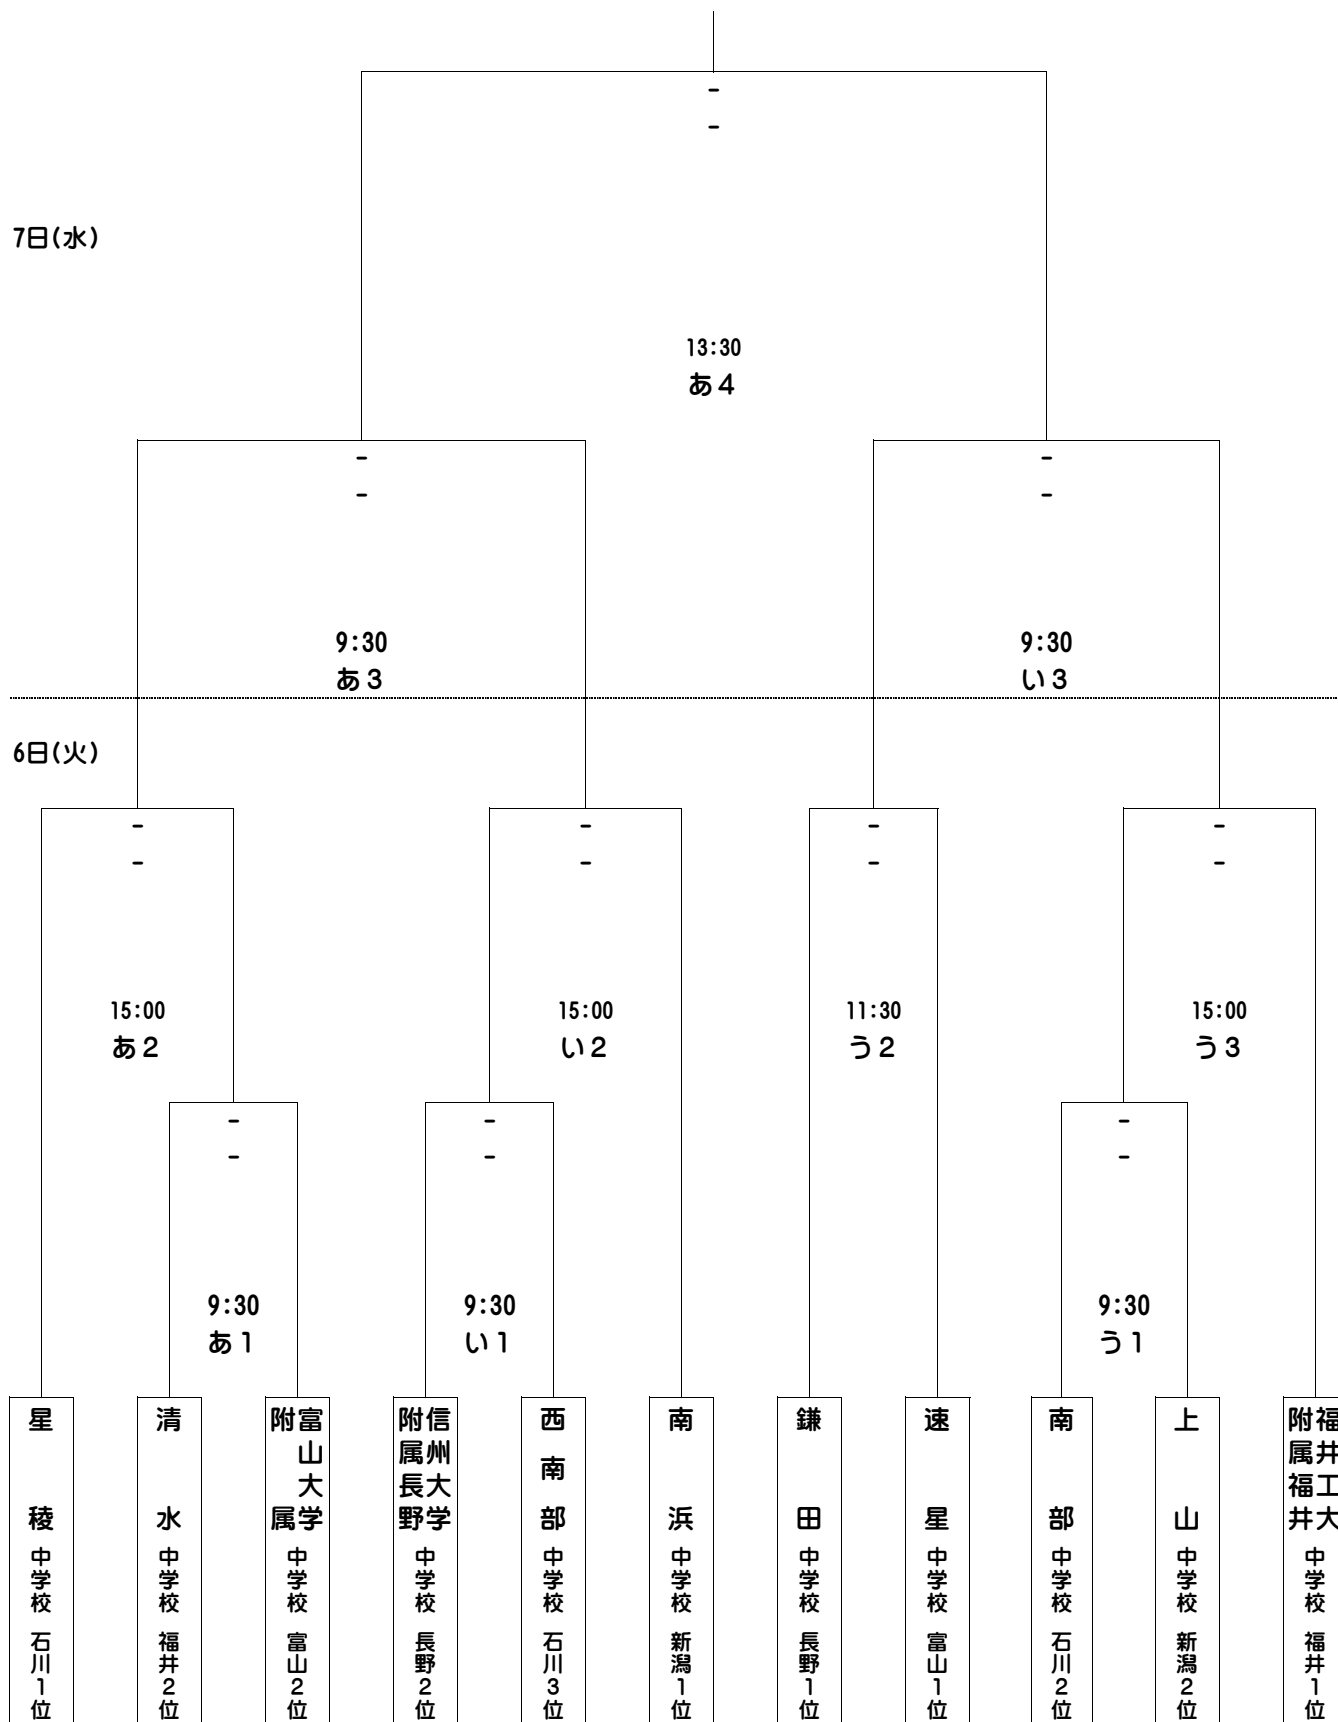

# 第34回 北信越中学校総合競技大会 サッカー競技 組み合わせと試合開始時刻

あ スカイパークこまつ翼 Bコート (天然芝)  
 い スカイパークこまつ翼 Aコート (天然芝)  
 う こまつドーム屋外グラウンド (天然芝)