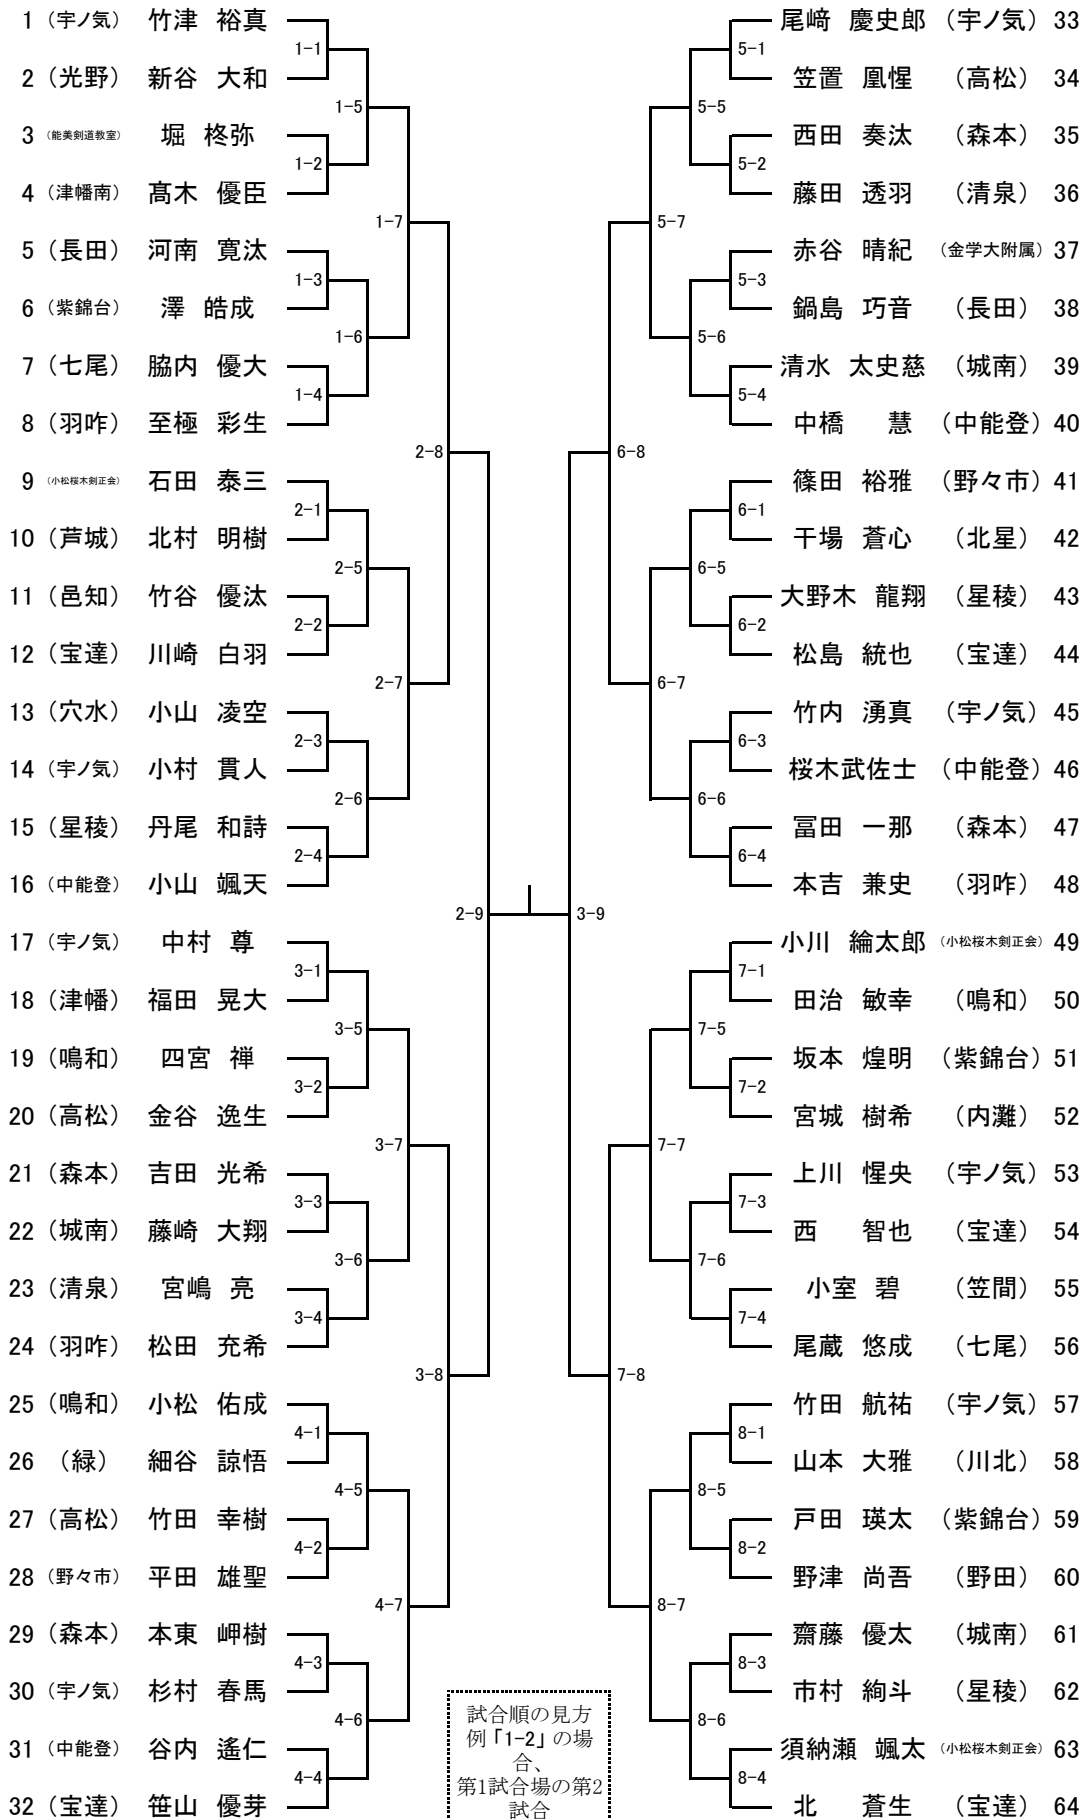

男子団体戦 予選組み合わせ

Aブロック		Bブロック		Cブロック		Dブロック	
1	宇ノ気	5	羽咋	9	北星	13	宝達
2	能美剣	6	緑	10	津幡	14	長田
3	邑知	7	笠間	11	美川	15	星稜
4	川北	8	高尾台	12	野田	16	高松
Eブロック		Fブロック		Gブロック		Hブロック	
17	剣正会	21	七尾	25	森本	29	中能登
18	輪島	22	野々市	26	鶴来	30	城南
19	津幡南	23	志賀	27	穴水	31	清泉
20	内灘	24	鳴和	28	西南部	32	紫錦台

第1試合場			第5試合場		
①	宇ノ気	—	能美剣	①	剣正会 — 輪島
②	邑知	—	川北	②	津幡南 — 内灘
③	邑知	—	宇ノ気	③	津幡南 — 剣正会
④	能美剣	—	川北	④	輪島 — 内灘
⑤	能美剣	—	邑知	⑤	輪島 — 津幡南
⑥	宇ノ気	—	川北	⑥	剣正会 — 内灘

第2試合場			第6試合場		
①	羽咋	—	緑	①	七尾 — 野々市
②	笠間	—	高尾台	②	志賀 — 鳴和
③	笠間	—	羽咋	③	志賀 — 七尾
④	緑	—	高尾台	④	野々市 — 鳴和
⑤	緑	—	笠間	⑤	野々市 — 志賀
⑥	羽咋	—	高尾台	⑥	七尾 — 鳴和

第3試合場			第7試合場		
①	北星	—	津幡	①	森本 — 鶴来
②	美川	—	野田	②	穴水 — 西南部
③	美川	—	北星	③	穴水 — 森本
④	津幡	—	野田	④	鶴来 — 西南部
⑤	津幡	—	美川	⑤	鶴来 — 穴水
⑥	北星	—	野田	⑥	森本 — 西南部

第4試合場			第8試合場		
①	宝達	—	長田	①	中能登 — 城南
②	星稜	—	高松	②	清泉 — 紫錦台
③	星稜	—	宝達	③	清泉 — 中能登
④	長田	—	高松	④	城南 — 紫錦台
⑤	長田	—	星稜	⑤	城南 — 清泉
⑥	宝達	—	高松	⑥	中能登 — 紫錦台

男子個人戦