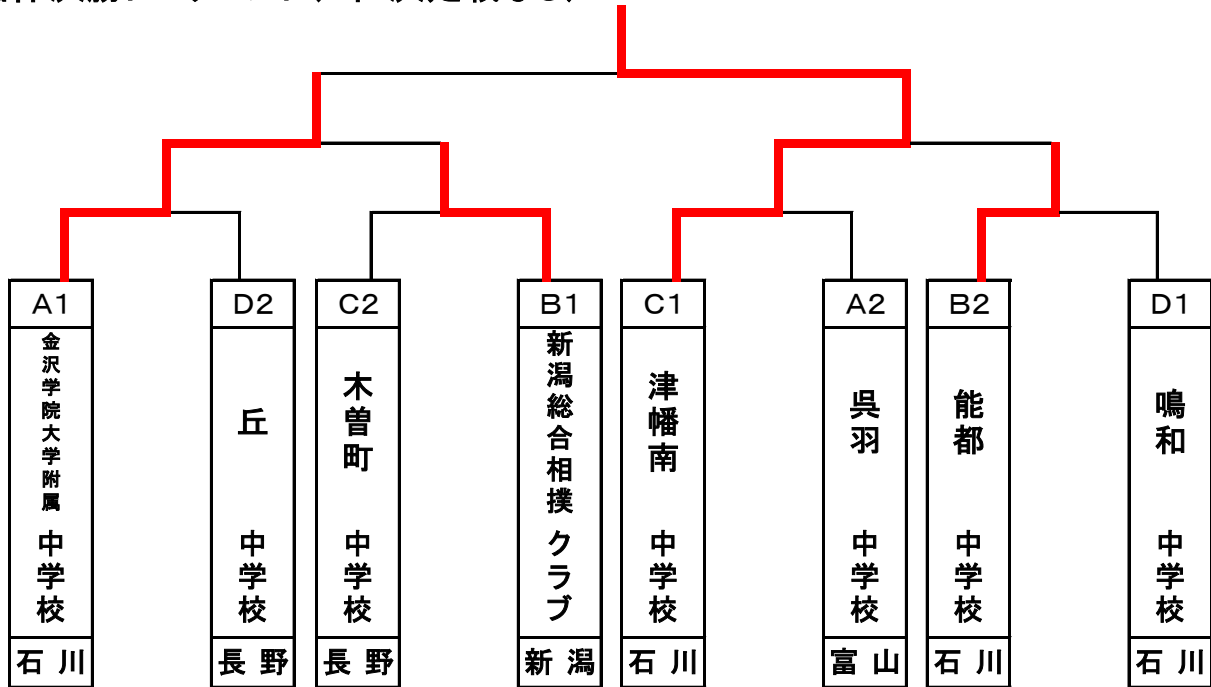

団体決勝トーナメント(3位決定戦なし)

準々決勝

校名	金沢学院大学附属	-	丘	木曾町	-	新潟総合相撲	津幡南	-	呉羽	能都	-	鳴和
結果	2	-	1	1	-	2	2	-	1	3	-	0
先鋒	大平 ◦(押出)	中村祐	千邑 (寄倒) ◦	星	井島 ◦(寄切)	滝	嶋垣 ◦(押出)	北濱				
中堅	片桐 ◦(寄切)	古篠	藤谷 ◦(寄切)	湯浅	安井 ◦(寄切)	林	堂上 ◦(下手投)	宝住				
大将	宮澤 (掬投) ◦	中村圭	小川 (突落) ◦	多田	嶋谷 (押倒) ◦	三澤	岡島 ◦(押出)	脇田				

準決勝

校名	金沢学院大学附属	-	新潟総合相撲	津幡南	-	能都
結果	2	-	1	2	-	1
先鋒	大平 ◦(寄倒)	星	井島 ◦(掬投)	嶋垣		
中堅	片桐 ◦(押出)	湯浅	安井 ◦(上手投)	堂上		
大将	宮澤 (寄切) ◦	多田	嶋谷 (上手投) ◦	岡島		

決勝

校名	金沢学院大学附属	-	津幡南
結果	1	-	2
先鋒	大平 (上手投) ◦	井島	
中堅	片桐 ◦(押出)	安井	
大将	宮澤 (寄切) ◦	嶋谷	

団体

1位	2位	3位	
津幡町立津幡南中学校 (石川)	金沢学院大学附属中学校 (石川)	新潟総合相撲クラブ (新潟)	能登町立能都中学校 (石川)

個人

	1位	2位	3位	
軽量	中村祐俊 (丘・長野)	笠松煌己 (福井相撲・福井)	小山孝太 (鳴和・石川)	古村斗和 (福岡・富山)
軽量5位	堤 利空 (味方・新潟)	井浦乃旗 (五十嵐・新潟)	石黒天基 (丘・長野)	長谷川健宏 (小針・新潟)
中量	谷内遥斗 (西南部・石川)	小林力喜 (西南部・石川)	堂上拓道 (能都・石川)	中村圭佑 (丘・長野)
中量5位	坂東 完 (緑丘・石川)	中村風翔 (福岡・富山)	廣瀬朋己 (鳴和・石川)	牧野泰河 (呉羽・富山)
重量	片桐恭晟 (金沢学院大学附属・石川)	井島悠希 (津幡南・石川)	脇田英喜智 (鳴和・石川)	大平真輝 (金沢学院大学附属・石川)
重量5位	三澤賢人 (呉羽・富山)	星 結仁 (新潟総合・新潟)	藤谷奏斗 (木曾町・長野)	太田圭亮 (犀生・石川)