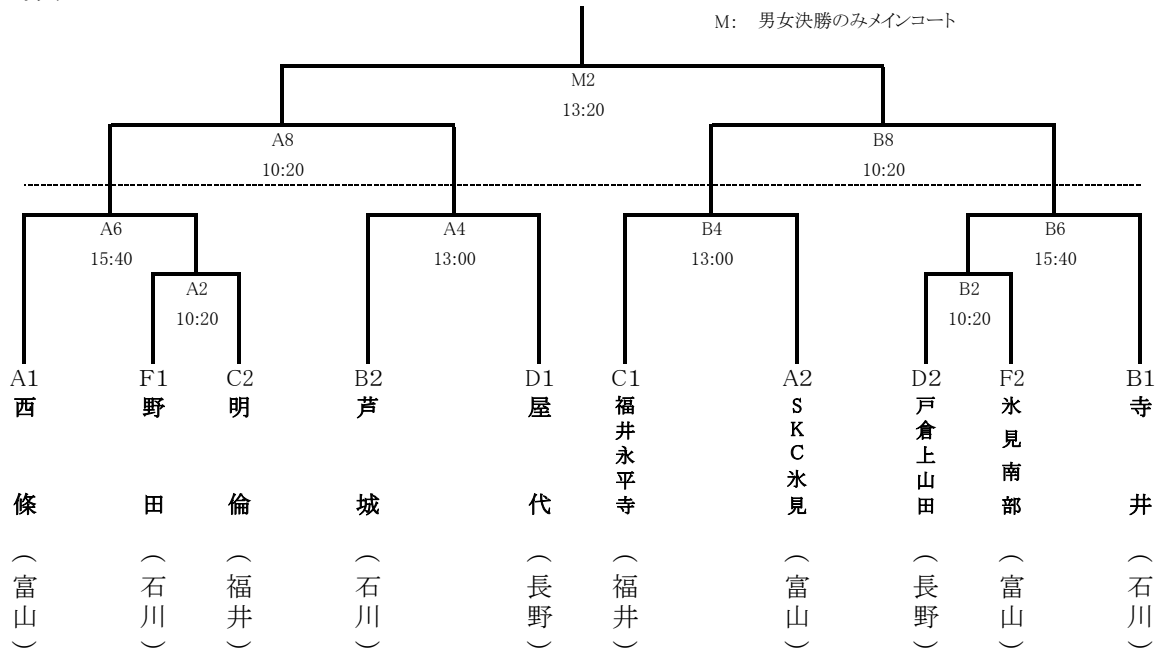

〔 ハンドボール競技 〕 組み合わせ

<男子>

会場 A: 小松総合A
B: 小松総合B
M: 男女決勝のみメインコート

A	富山	B	石川	C	福井	D	長野	F1	石川	F2	富山
---	----	---	----	---	----	---	----	----	----	----	----

<女子>

会場 A: 小松総合A
B: 小松総合B
M: 男女決勝のみメインコート

A	富山	B	長野	C	石川	D	福井	F1	富山	F2	石川
---	----	---	----	---	----	---	----	----	----	----	----