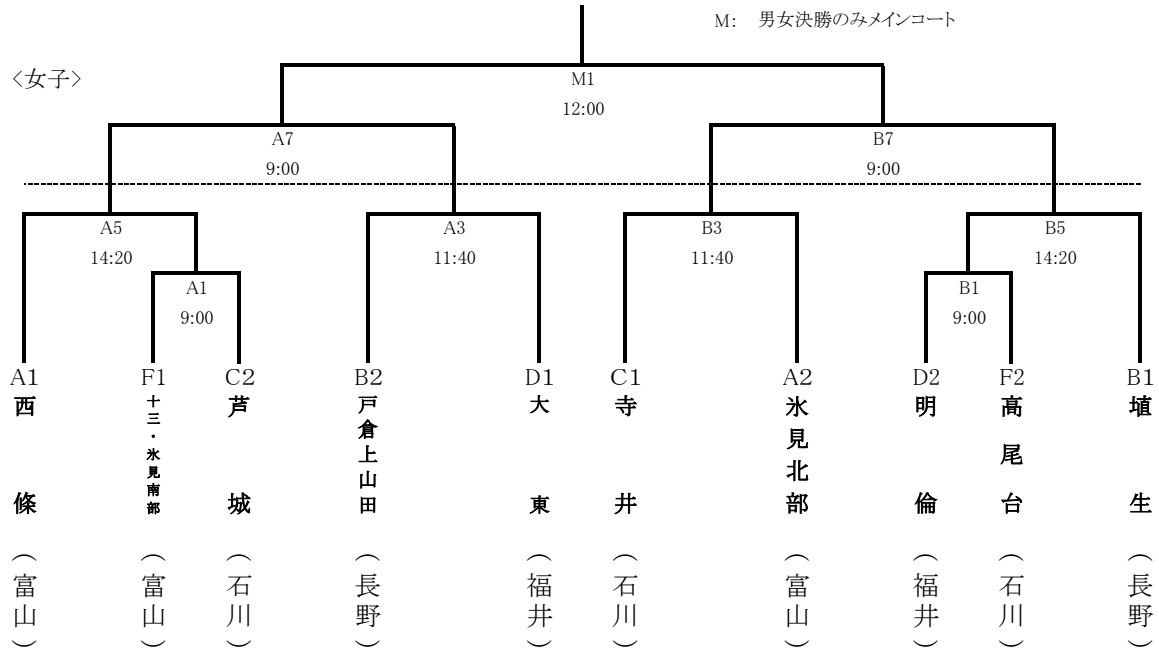

〔 ハンドボール競技 〕 組み合わせ

<男子>

会場 A: 小松総合A
B: 小松総合B
M: 男女決勝のみメインコート

A	富山	B	石川	C	福井	D	長野	F1	石川	F2	富山
---	----	---	----	---	----	---	----	----	----	----	----

<女子>

会場 A: 小松総合A
B: 小松総合B
M: 男女決勝のみメインコート

A	富山	B	長野	C	石川	D	福井	F1	富山	F2	石川
---	----	---	----	---	----	---	----	----	----	----	----