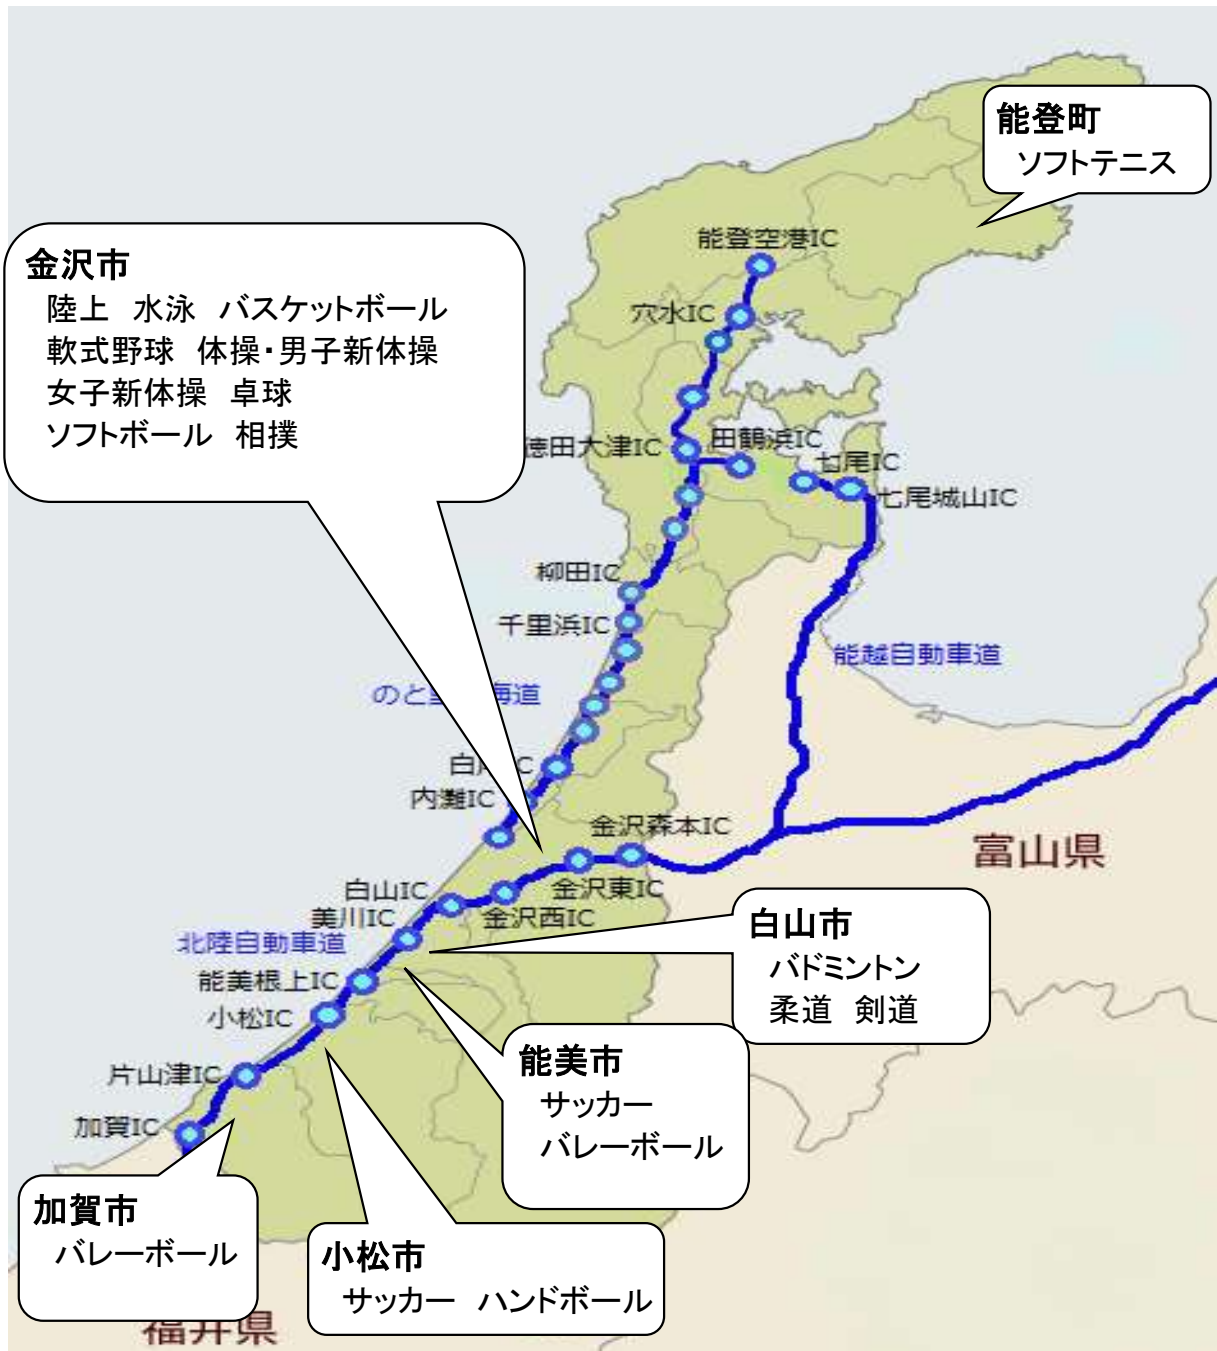

各会場へのアクセス

NO	種 目	会 場	最寄りICからの距離
1	陸 上 競 技	石川県西部緑地公園陸上競技場	金沢西 IC ~ 2.3 km
2	水 泳 競 技	金沢プール	金沢東 IC ~ 2.7 km
3	バスケットボール	いしかわ総合スポーツセンター	金沢西 IC ~ 2.3 km
4	サ ッ カ ー	スカイパークこまつ翼	小松IC ~ 6 km
		小松市民センター	小松IC ~ 2.3 km
		木場潟公園多目的グラウンド	小松IC ~ 9.2 km
		県営根上サッカー場	小松IC ~ 2.7 km
5	ハンドボール	小松総合体育館	小松IC ~ 2.7 km
		義経アリーナ(末広体育館)	小松IC ~ 3.2 km
6	軟 式 野 球	金沢市民野球場	金沢西 IC ~ 8.1 km
			金沢東 IC ~ 2.5 km
		石川県立野球場	金沢西 IC ~ 2.3 km
			金沢東 IC ~ 9.1 km
		安原スポーツ広場野球場	金沢西 IC ~ 3.3 km
			白山IC ~ 3.2 km
7	体 操 競 技 男 子 新 体 操	金沢市総合体育館	金沢西 IC ~ 7.5 km
			金沢森本IC ~ 14.5 km
8	女 子 新 体 操	金沢市総合体育館	金沢西 IC ~ 7.5 km
			金沢森本IC ~ 14.5 km
9	バレーボール	加賀市スポーツセンター	加賀 IC ~ 7.1 km
			片山津 IC ~ 7.5 km
		物見山総合体育館	美川 IC 9.8 km
			能美根上スマート IC ~ 2.3 km
10	ソ フ ト テ ニ ス	石川県立 能都健民テニスコート	金沢森本 IC ~ のと 117.2 km
			七 尾 IC ~ 里山 64.3 km 海 道
11	卓 球	いしかわ総合スポーツセンター	金沢西 IC ~ 2.3 km
12	バドミントン	美川スポーツセンター	美川 IC ~ 2.1 km
13	ソ フ ト ボ ー ル	金沢市営専光寺ソフトボール場	金沢西 IC ~ 3.8 km
			白山IC ~ 5.1 km
14	柔 道	松任総合運動公園 体育館	白山IC ~ 5.5 km
15	剣 道	松任総合運動公園 体育館	白山IC ~ 5.5 km
16	相 撲	石川県立武道館屋内相撲場	金沢東 IC ~ 3.2 km
			金沢森本 IC ~ 4.5 km

第44回 北信越中学校総合競技大会 石川県開催地案内図

※「のと里山海道」は全線無料です。
 ※「金沢東IC」「金沢森本IC」から「のと里山海道 白尾IC」までは、津幡バイパスでつながっています。

	新潟西 IC	福井北 IC	富山 IC	長野 IC
金沢東IC	293 Km	77 Km	54 Km	251 Km
金沢西IC	300 Km	69 Km	62 Km	259 Km
金沢森本IC	289 Km	80 Km	51 Km	248 Km

金沢駅 ~ 能登町役場	121 Km
金沢駅 ~ 白山市役所	14 Km
金沢駅 ~ 能美市役所	22 Km
金沢駅 ~ 小松市役所	33 Km
金沢駅 ~ 加賀市役所	53 Km