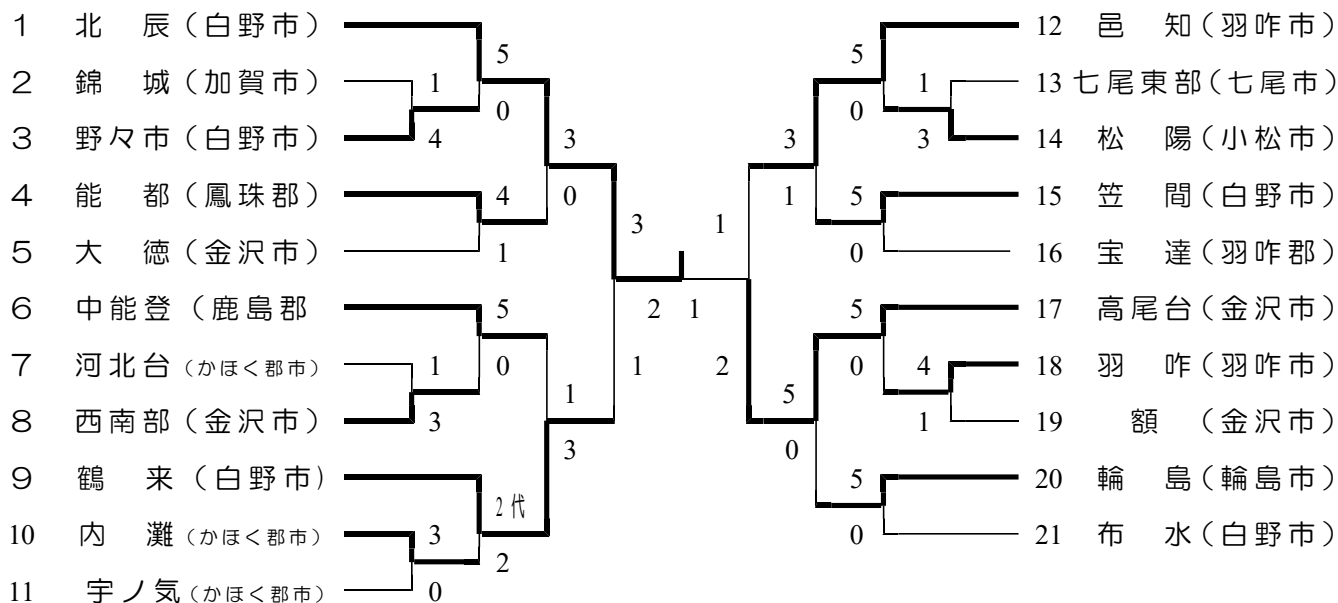

# 男子団体

優勝 北 辰 (白野市)      2位 高尾台 (金沢市)  
 3位 鶴 来 (白野市)      3位 邑 知 (羽咋市)

男子優勝 北辰中学校 12年ぶり 12回目