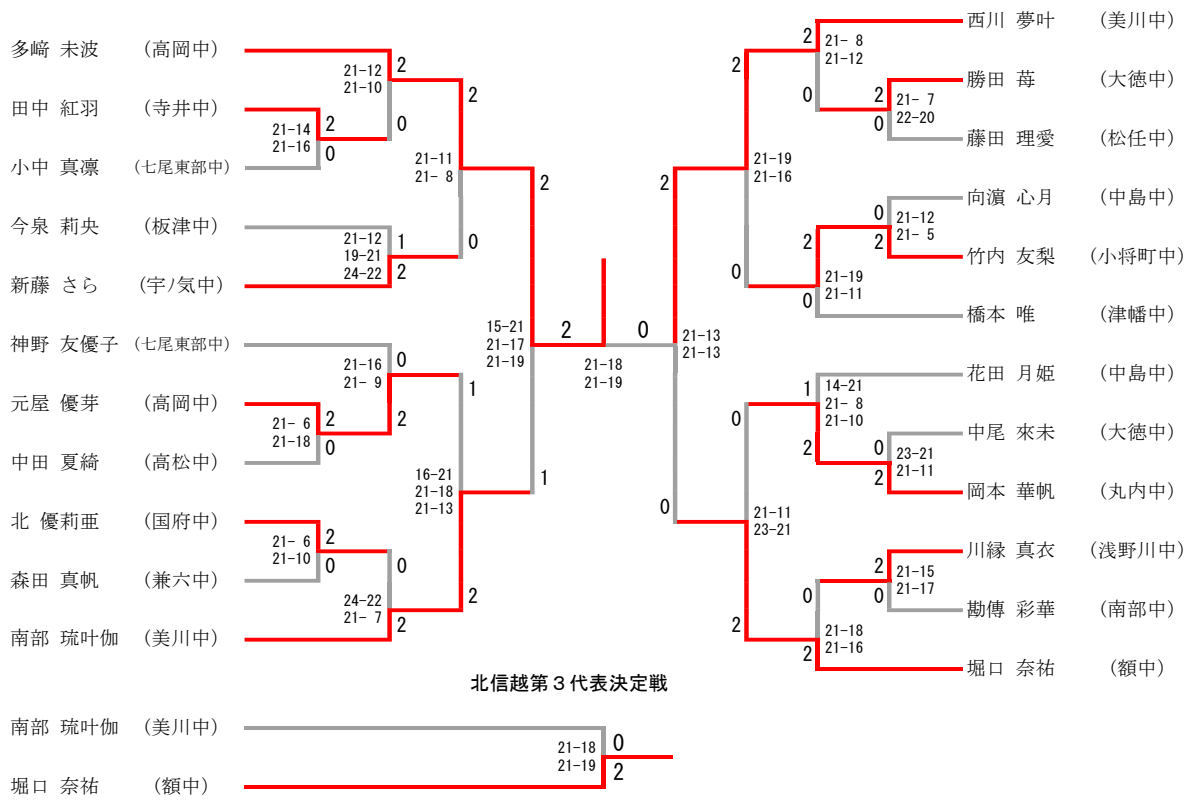

男子団体

(宇ノ気中 (かほく))

(布水中 (野々市))

女子団体

北信越第3代表決定戦

男子シングルス

男子ダブルス

北信越第3代表決定戦

女子シングルス

女子ダブルス