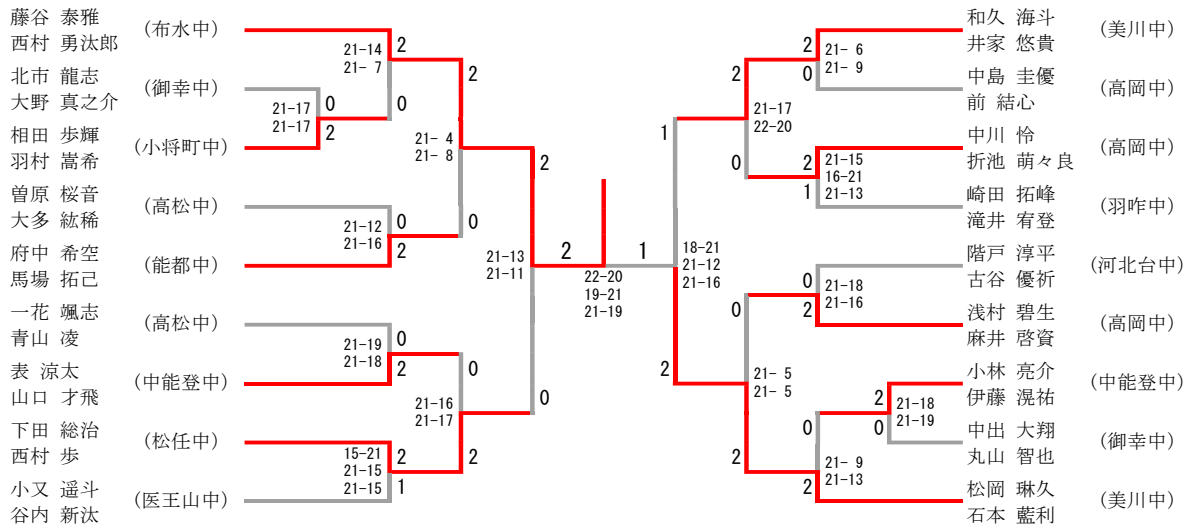

男子団体

(宇ノ気中 (かほく))

(布水中 (野々市))

女子団体

北信越第3代表決定戦

男子シングルス

男子ダブルス

北信越第3代表決定戦

女子シングルス

女子ダブルス