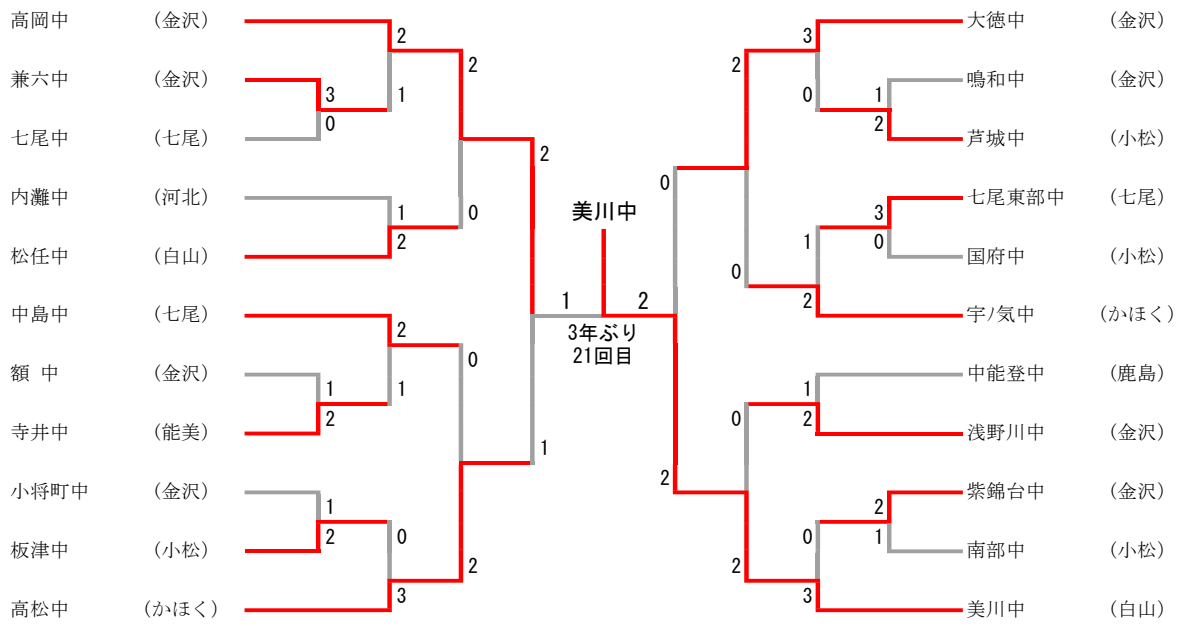

男子団体

(宇ノ気中 (かほく))

(布水中 (野々市))

女子団体

北信越第3代表決定戦

男子シングルス

男子ダブルス

北信越第3代表決定戦

女子シングルス

女子ダブルス