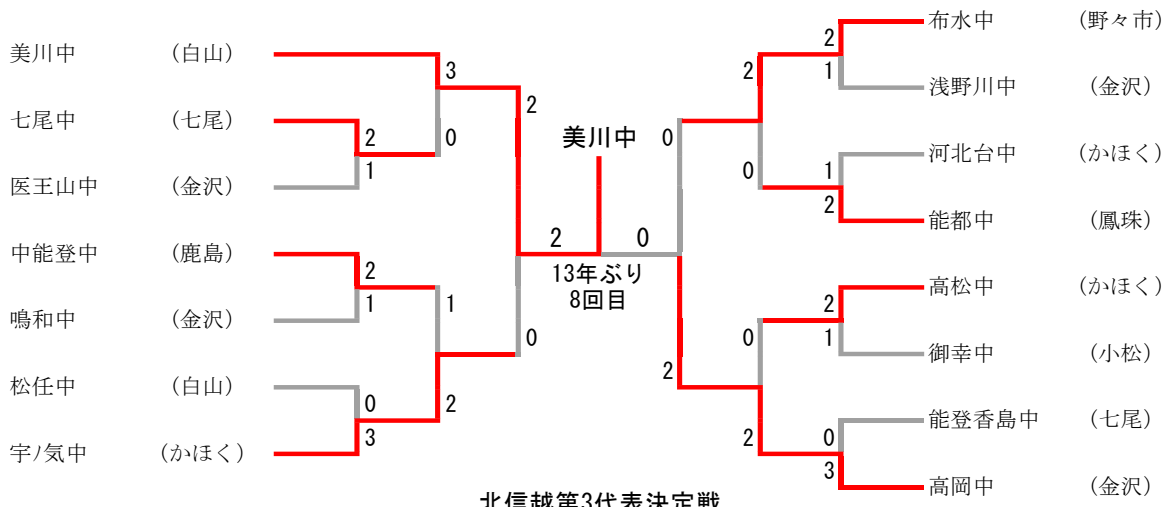

男子団体

(宇ノ気中 (かほく))

(布水中 (野々市))

女子団体

北信越第3代表決定戦

男子シングルス

男子ダブルス

北信越第3代表決定戦

女子シングルス

女子ダブルス