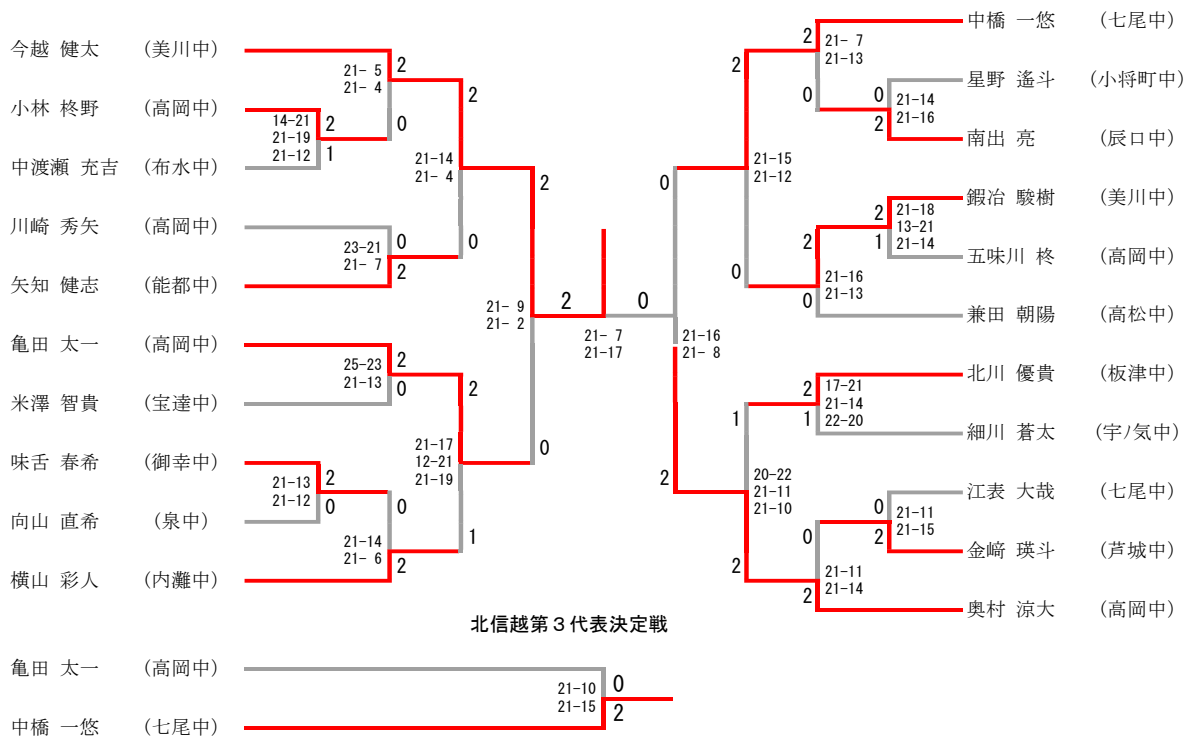

男子団体

(宇ノ気中 (かほく))

(布水中 (野々市))

女子団体

北信越第3代表決定戦

男子シングルス

男子ダブルス

北信越第3代表決定戦

女子シングルス

女子ダブルス