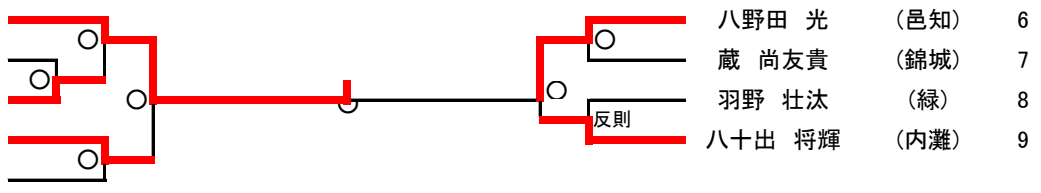

90kg

[第3試合場]

1. 1 生田 勇次郎 (内灘)
2. 2 吉井 啓太 (野々市)
3. 3 酒本 瞬太 (宝達)
4. 4 今井 翔梧 (邑知)
5. 5 竹田 春理 (高尾台)

優勝 生田 勇次郎 (内灘中) 2位 八野田 光 (邑知中)

3位 今井 翔梧 (邑知中) 3位 八十出 将輝 (内灘中)