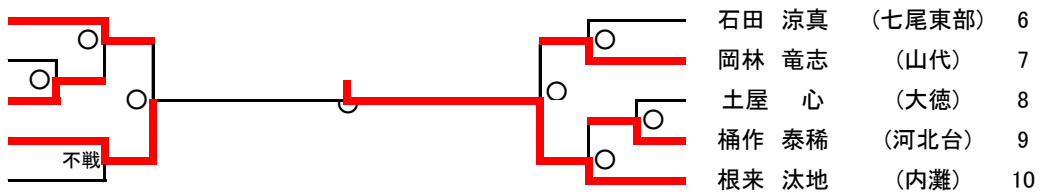

90kg超

[第1試合場]

1. 1 田中 悠貴 (宇ノ氣)
2. 2 福田 航己 (北辰)
3. 3 篠田 弦空 (野々市)
4. 4 今野 大也 (内灘)
5. 5 松川 想良 (高尾台)

優勝 根来 汰地 (内灘中) 2位 今野 大也 (内灘中)

3位 田中 悠貴 (宇ノ氣中) 3位 岡林 竜志 (山代中)