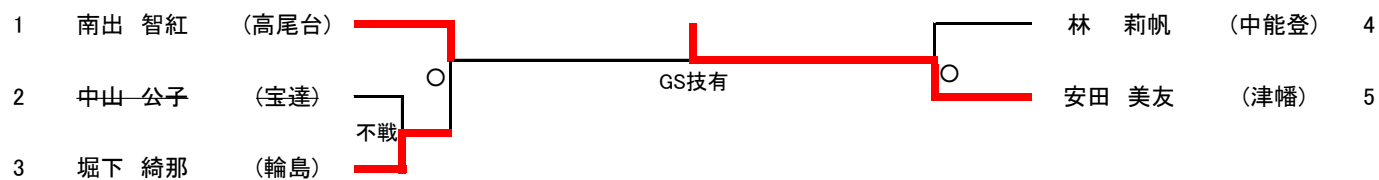

70kg超
[第3試合場]

優勝 安田 美友 (津幡中) 2位 南出 智紅 (高尾台中)

3位 堀下 綺那 (輪島中) 3位 林 莉帆 (中能登中)

3位決定戦

階級	学校名	選手名	勝敗	内容	勝敗	選手名	学校名
40kg	北辰	塩川 美咲	△	横四方固	○	松本 明歩	中能登
44kg	城南	寺下 ひより	△	横四方固	○	山崎 吏乃	北辰
48kg	額	狐塚 天音	△	合せ技	○	山下 万葉	鶴来
52kg	大徳	長谷川 夏里	○	払腰	△	笠島 美結	北鳴
57kg	邑知	山出 愛実	△	GS僅差	○	戸澗 望愛	中能登
63kg	錦城	水野 愛唯	○	払腰	△	中野 夏芽	北辰
70kg超	輪島	堀下 綺那	△	反則勝	○	林 莉帆	中能登